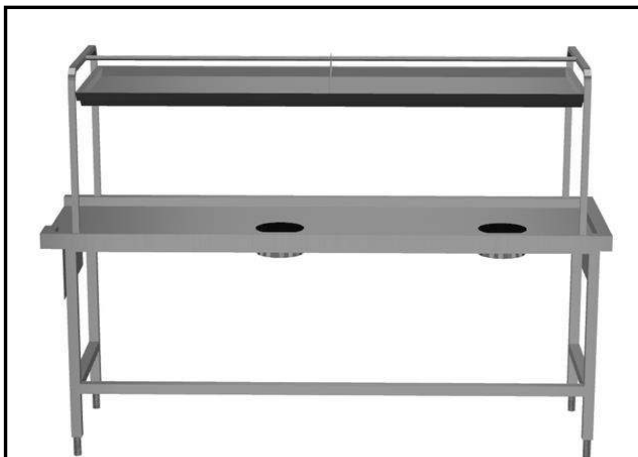

## Movimentazione Stoviglie Tavolo di cernita, carico destra vs sinistra, 2200x715 mm

ARTICOLO N° \_\_\_\_\_

MODELLO N° \_\_\_\_\_

NOME \_\_\_\_\_

SIS # \_\_\_\_\_

AIA # \_\_\_\_\_

865416 (BHSTS220)

Tavolo di sbarazzo, carico  
destra vs sinistra, 2200x715  
mm

#### Articolo N°

Costruzione in acciaio inox AISI 304. Gambe tubolari a sezione quadrata 40x40 mm su piedini regolabili. Sottotelaio su tre lati. Dotato di una mensola per cesti, un foro di scarico con collare in gomma. Attacco al top di prelavaggio intermedio o alla rulliera sul lato sinistro. Direzione cestello: da destra a sinistra.

### Caratteristiche e benefici

- Il tavolo di sbarazzo va installato al top di prelavaggio o al nastro trasportatore con una profonda vasca sul lato di carico.
- Dotato di ripiano superiore e di foro per lo scarico dei residui di cibo.

### Costruzione

- Tutte le superfici lisce con finitura lucida.
- Connessione al tavolo con bordi in rilievo su tutto il perimetro per evitare che le posate possano cadere durante il servizio.
- Costruito in acciaio inox AISI 304 con gambe in tubolare da 40x40mm.
- Tavolo di sbarazzo con sovrastruttura inclinabile da entrambi i lati.
- Collegamento dal lato.
- Due fori di scarico con collare in gomma.
- Disponibili come optional: scorriassoio, raschietto per lo sbarazzo e ripiano per cesti/piatti.